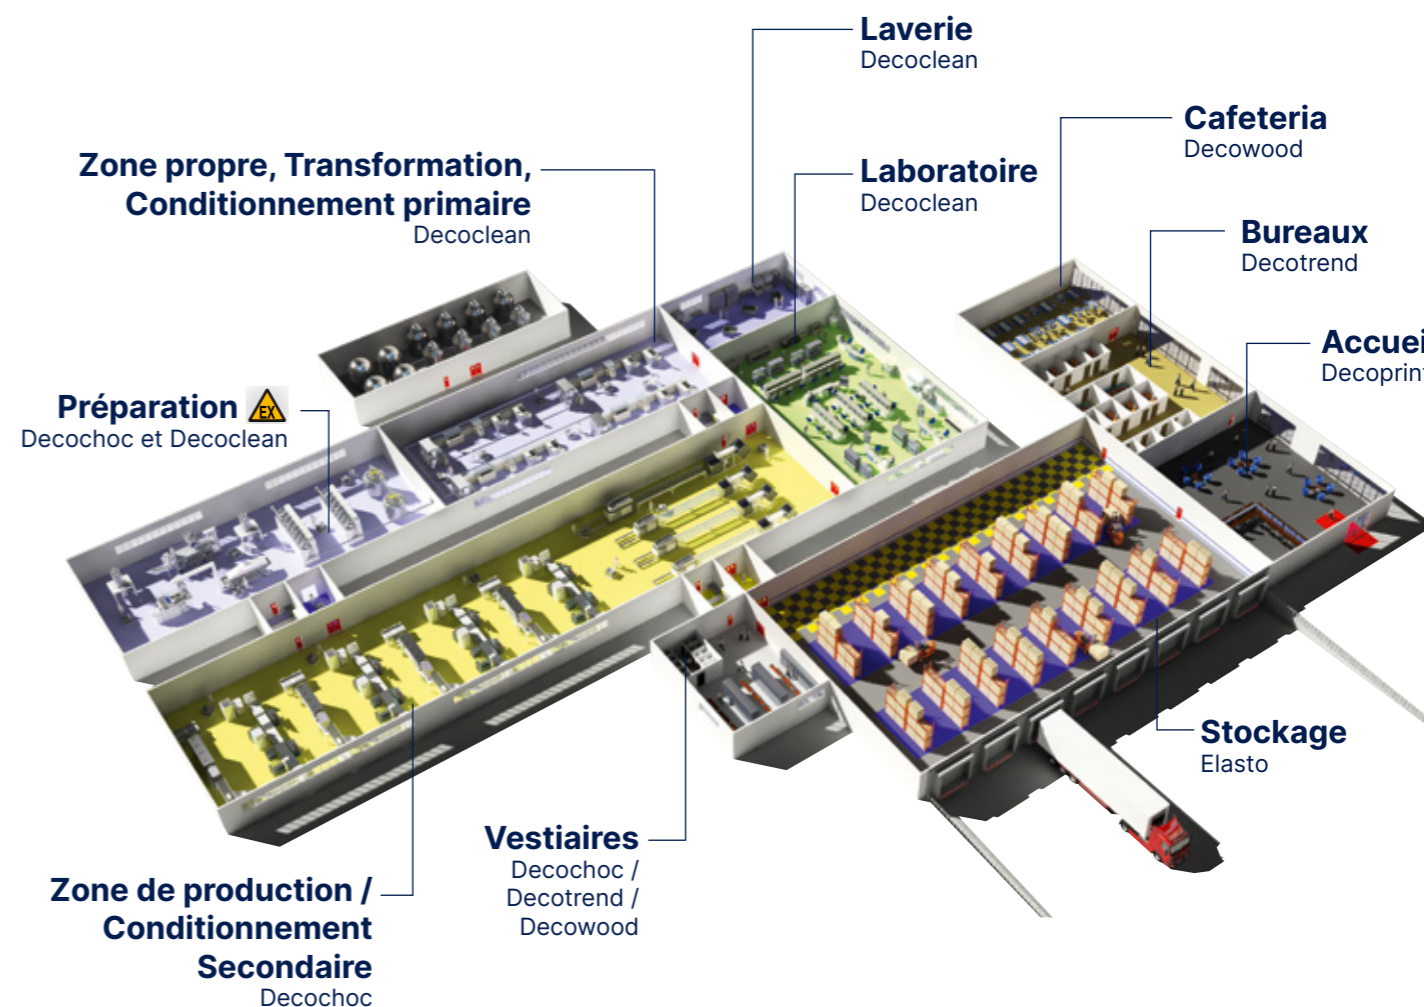

SPM propose des solutions pour **protéger les murs, les portes et les angles** en répondant aux besoins spécifiques des zones exigeant une compétence technique.

Les produits SPM répondent aux normes strictes des secteurs pharmaceutique, électronique et agroalimentaire. Ils ont une forte aptitude à la décontamination (ISO 8690), s'installent dans les salles blanches (ISO 5), sont antibactériens (ISO 22196) et aptes au contact alimentaire (Intertek - CE n°1935/2004).

Protections des murs

Protections des portes

Protections des angles

Où poser les produits SPM ?

Industrie pharmaceutique, laboratoire agroalimentaire, usine de production...

Protéger

- ✓ Couloirs
- ✓ Portes
- ✓ Salles blanches
- ✓ Laboratoires
- ✓ Zones de stockage
- ✓ Zones de production

Zoom sur Decoclean

La protection murale efficace en industrie

Panneaux muraux résistants aux chocs, en PVC antibactérien (ISO 22196), parfaitement lisses, teintés dans la masse, d'épaisseur 2mm, pouvant être soudés entre eux et aux sols, pour assurer une étanchéité parfaite et en continu.

Exigences salles blanches

Une salle blanche est un espace dans lequel les contaminants particulaires ou moléculaires sont **maîtrisés et contrôlés**. Certains secteurs auront besoin de garantir un **environnement exempt de bactéries**, virus ou autres agents pathogènes. Les **solutions murales SPM et les sols Gerflor** répondent à ces problématiques.